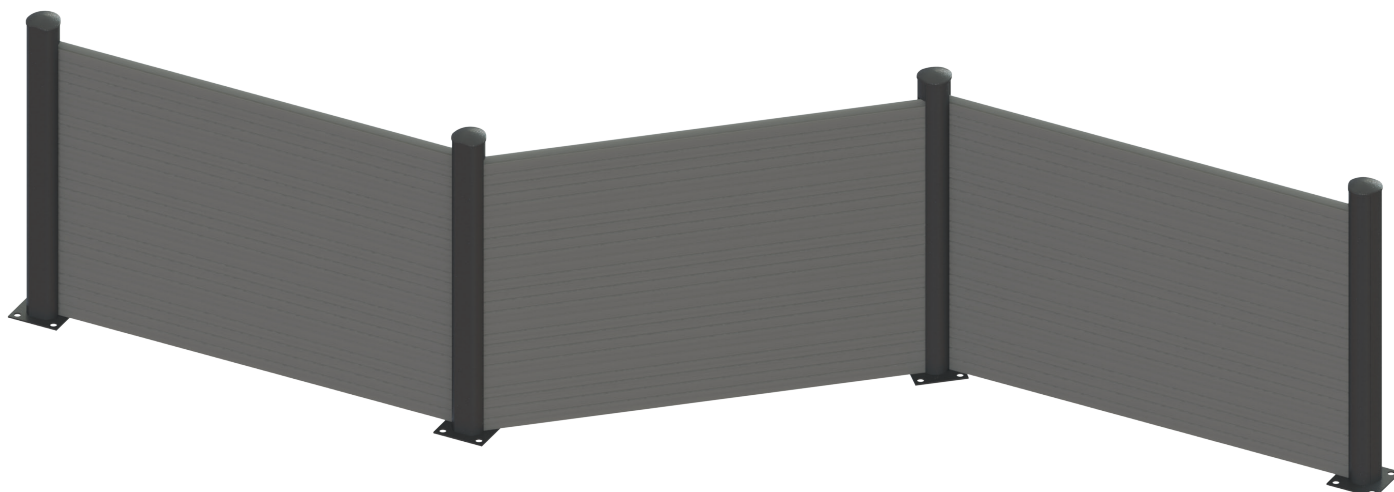

MOBILIER URBAIN

Série composite / acier

Claustra

Contemporain, il s'adapte à votre extérieur et préservera votre intimité.

Fonctionnel, modulable et demandant peu d'entretien, il se pose en bordure de terrasse, sur muret ou en bordure de voisinage afin de délimiter esthétiquement les espaces.

N°	Désignation	Longueur (mm)	Référence	Matière
1	Clé de poteau	1260	PGTPCL0001	Aluminium
		2000	PGTPCL0002	
2	Profil de finition	1980	PGTPCL0003	
3	Lame composite	1980	PGTPCL0004	PVC / Chanvre
4	Support métal	1260	PGTPCL0005	Acier galvanisé
5	Chapeau	Ø 80	PGTPCL0006	ABS
6	Poteau multi-angles	1260	PGTPCL0007	Aluminium
		2460	PGTPCL0008	

Coloris lames disponibles

Noir anthracite

Gris clair

1

2

3

4

6