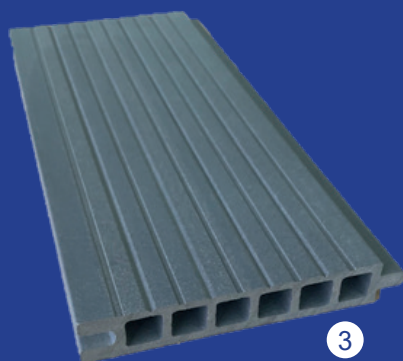

MOBILIER URBAIN

Série composite / acier

Claustra

Contemporain, il s'adapte à votre extérieur et préservera votre intimité.

Fonctionnel, modulable et demandant peu d'entretien, il se pose en bordure de terrasse, sur muret ou en bordure de voisinage afin de délimiter esthétiquement les espaces.

N°	Désignation	Longueur (mm)	Référence	Matière
1	Clé de poteau	1260	PGTPCL0001	Aluminium
		2000	PGTPCL0002	
2	Profil de finition	1980	PGTPCL0003	
3	Lame composite	1980	PGTPCL0004	PVC / Chanvre
4	Support métal	1260	PGTPCL0005	Acier galvanisé
5	Chapeau	Ø 80	PGTPCL0006	ABS
6	Poteau multi-angles	1260	PGTPCL0007	Aluminium
		2460	PGTPCL0008	

Coloris lames disponibles

Noir anthracite

Gris clair

1

2

3

4

6