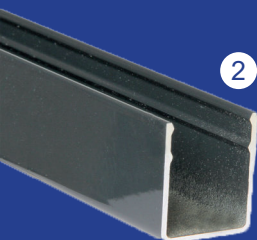

N°	Désignation	Longueur (mm)	Référence	Matière
1	Clé de poteau	1260	PGTPCL0001	Aluminium
		2000	PGTPCL0002	
2	Profil de finition	1980	PGTPCL0003	
3	Lame composite	1980	PGTPCL0004	PVC / Chanvre
4	Support métal	1260	PGTPCL0005	Acier galvanisé
5	Chapeau	Ø 80	PGTPCL0006	ABS
6	Poteau multi-angles	1260	PGTPCL0007	Aluminium
		2460	PGTPCL0008	

Coloris lames disponibles

Noir anthracite

Gris clair

1

2

3

4

6