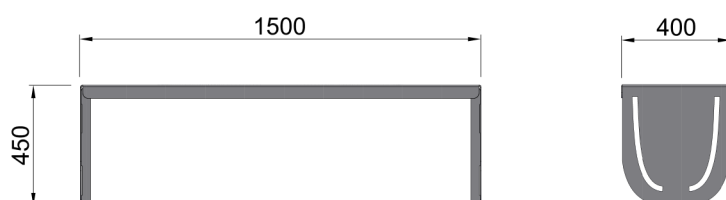

BANQUETTE ARC

PGMUBB0353

FICHE
PRODUIT

CARACTÉRISTIQUES

Type de fixation: **à cheviller**

4 trous Ø10

Poids: **35 kg**

Tôle ép. 4mm

MATIÈRE ET FINITION

Acier S235JR

Primaire PPRZ

Thermolaquage (RAL au choix)

DIMENSIONS

Photos et plans non contractuels